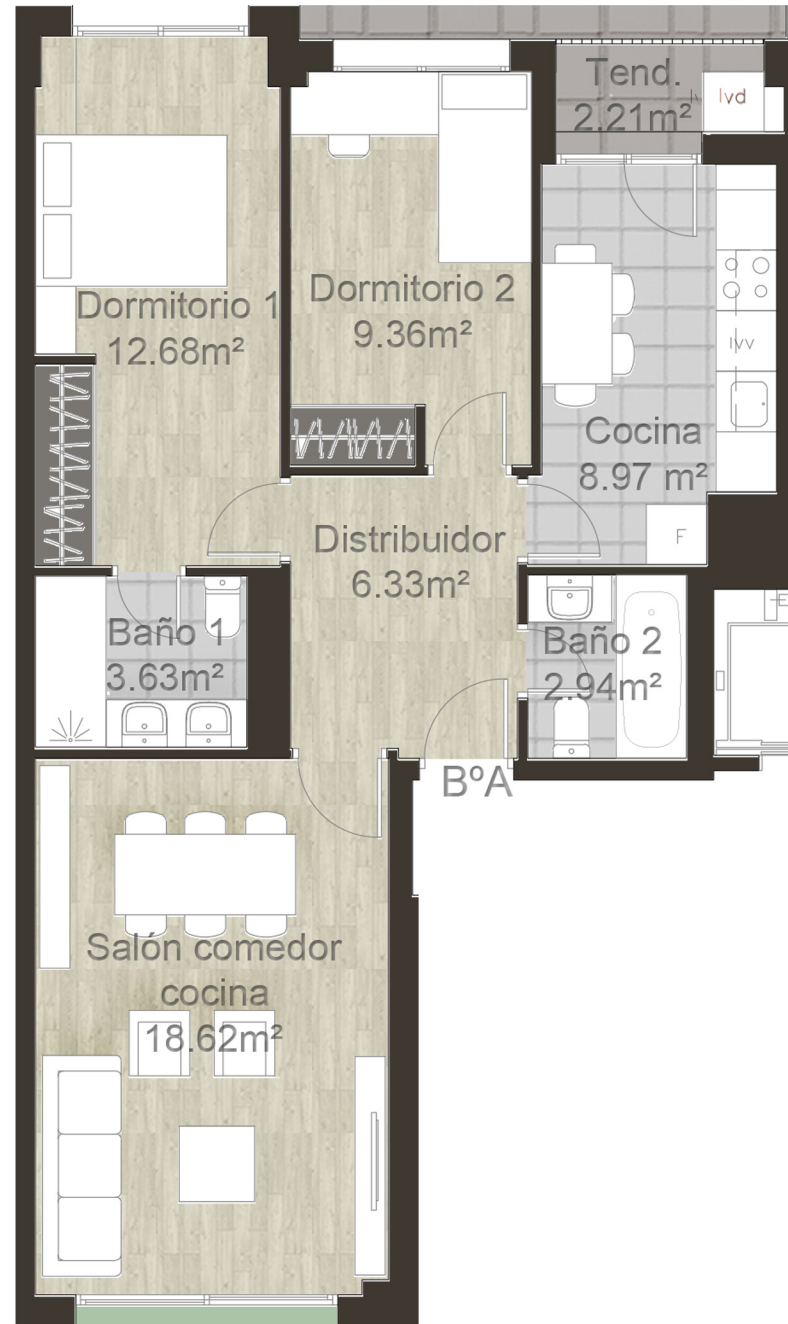

PLANTA BAJA  
VIVIENDA + JARDÍN PRIVATIVO

PORTAL 3 PLANTA 0 PISO A

SUPERFICIE ÚTIL INTERIOR:	64,74m <sup>2</sup>
SUPERFICIE ÚTIL TERRAZAS/JARDINES:	44,40m <sup>2</sup>
SUPERFICIE CONSTRUIDA CON P/P ZZCC:	97,58m <sup>2</sup>

ESCALA GRÁFICA

633330618/911846400

EDIFICIO RESIDENCIAL DE VIVIENDA LIBRE EN ALCALÁ DE HENARES

Nota: Plano y superficies orientativos, no vinculantes, pudiendo ser modificados por requerimientos técnicos o administrativos.