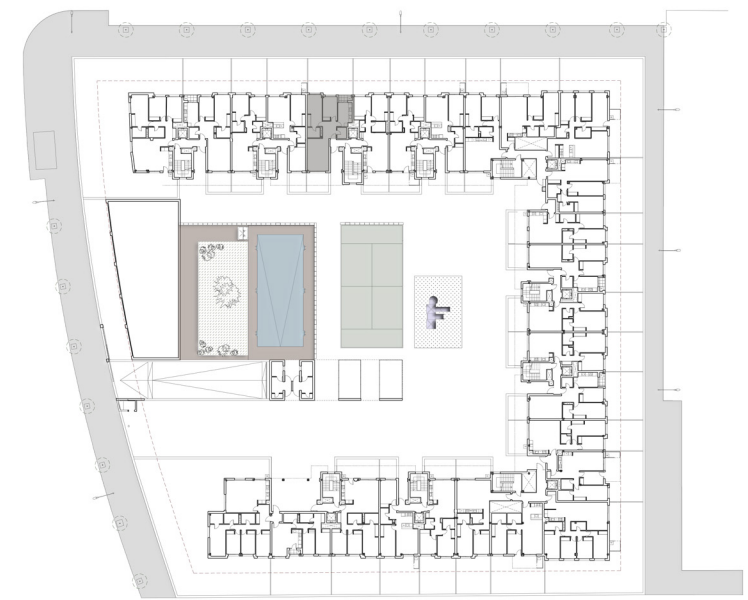

PLANTA BAJA  
VIVIENDA + JARDÍN PRIVATIVO

PORTAL 3 PLANTA 0 PISO A

SUPERFICIE ÚTIL INTERIOR:	64,74m <sup>2</sup>
SUPERFICIE ÚTIL TERRAZAS/JARDINES:	44,40m <sup>2</sup>
SUPERFICIE CONSTRUIDA CON P/P ZZCC:	97,58m <sup>2</sup>

ESCALA GRÁFICA

633330618/911846400

EDIFICIO RESIDENCIAL DE VIVIENDA LIBRE EN ALCALÁ DE HENARES

Nota: Plano y superficies orientativos, no vinculantes, pudiendo ser modificados por requerimientos técnicos o administrativos.