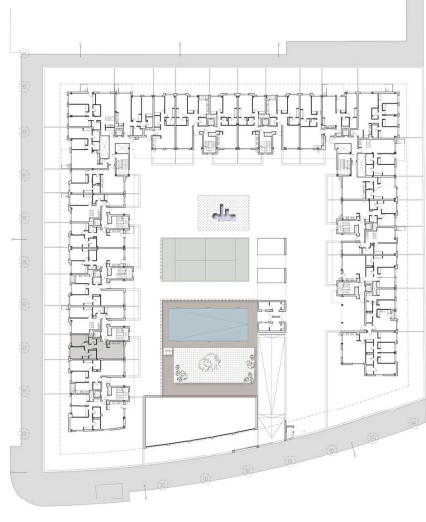

PLANTA BAJA  
VIVIENDA + JARDÍN PRIVATIVO

633330618/911846400

PORTAL 2 PLANTA 0 PISO A

SUPERFICIE ÚTIL INTERIOR: 57,40m<sup>2</sup>

SUPERFICIE ÚTIL TERRAZAS/JARDINES: 45,27m<sup>2</sup>

SUPERFICIE CONSTRUIDA CON P/P ZZCC: 90,75m<sup>2</sup>

EDIFICIO RESIDENCIAL DE VIVIENDA LIBRE EN ALCALÁ DE HENARES

Nota: Plano y superficies orientativos, no vinculantes, pudiendo ser modificados por requerimientos técnicos o administrativos.