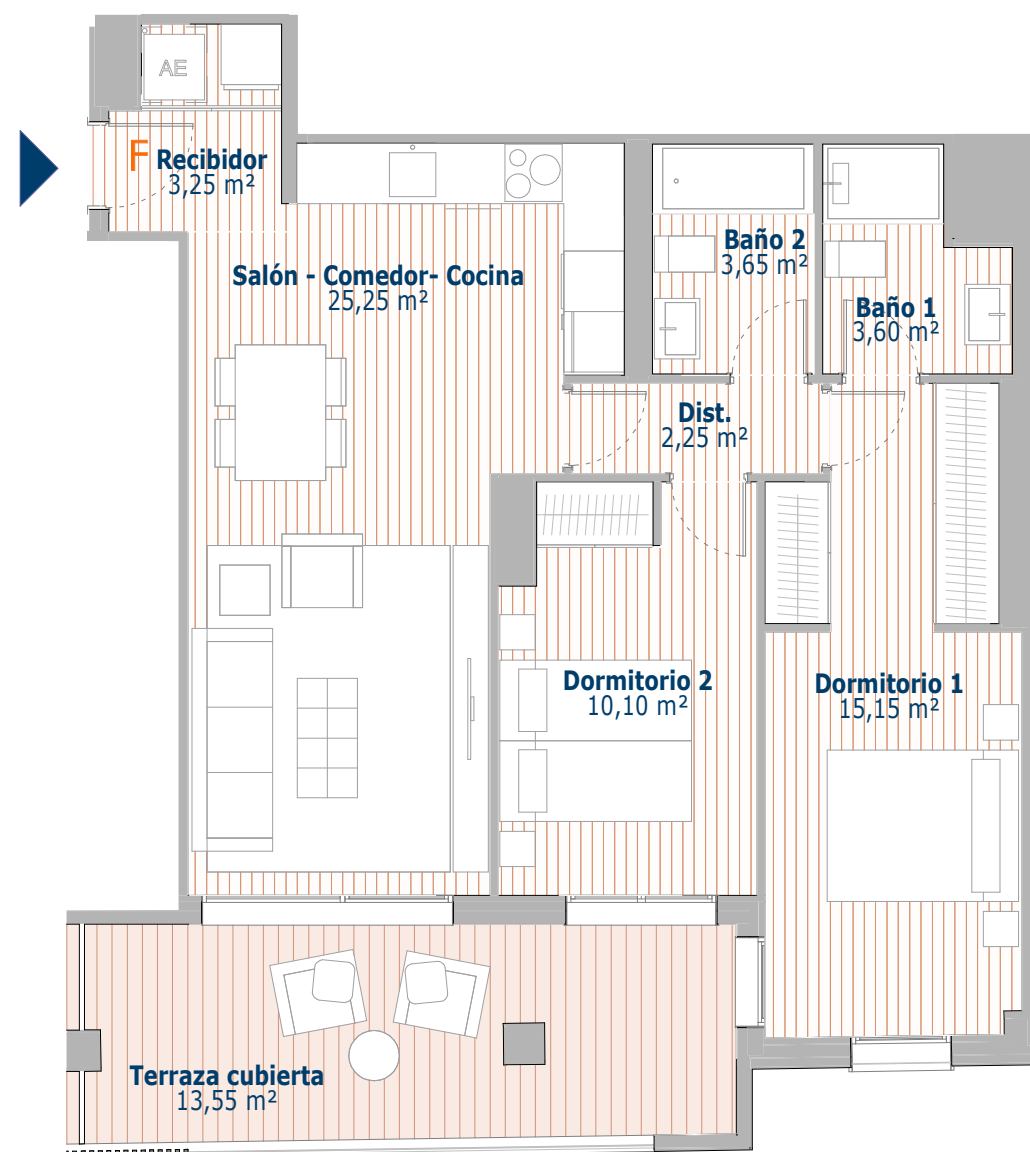

MIRAFLORES LdM28

50 Viviendas, garajes, trasteros,
gimnasio y piscina

C/ José María Lacarra de Miguel, 28

F Planta 1ª a 5ª

Superficies útiles:

Baño 1	3,60 m ²
Baño 2	3,65 m ²
Dist.	2,25 m ²
Dormitorio 1	15,15 m ²
Dormitorio 2	10,10 m ²
Recibidor	3,25 m ²
Salón - Comedor - Cocina	25,25 m ²
Superficie cerrada	63,25 m²
Terraza cubierta	13,55 m ²
Superficie abierta	13,55 m²
Superficie total	76,80 m²

0 1 2 3 4