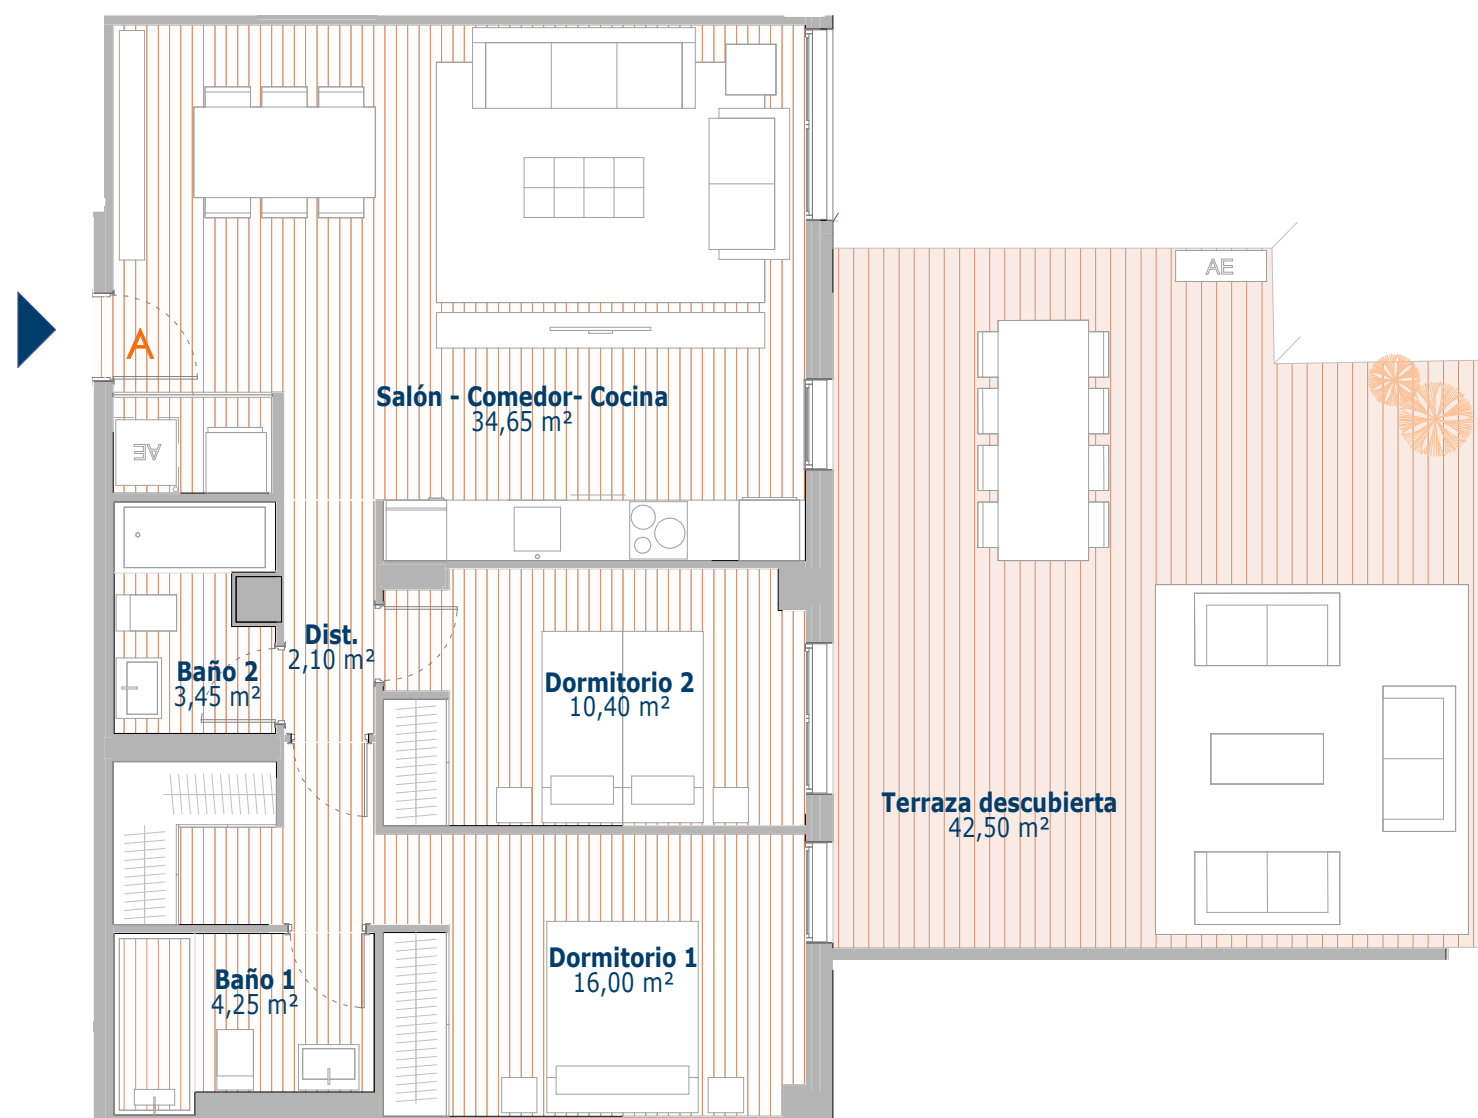

MIRAFLORES LdM28

50 Viviendas, garajes, trasteros,
gimnasio y piscina

C/ José María Lacarra de Miguel, 28

A.1 Planta 1ª

Superficies útiles:

Baño 1	4,25 m ²
Baño 2	3,45 m ²
Dist.	2,10 m ²
Dormitorio 1	16,00 m ²
Dormitorio 2	10,40 m ²
Salón - Comedor- Cocina	34,65 m ²
Superficie cerrada	70,85 m²
Terraza descubierta	42,50 m ²
Superficie abierta	42,50 m²
Superficie total	113,35 m²

0 1 2 3 4