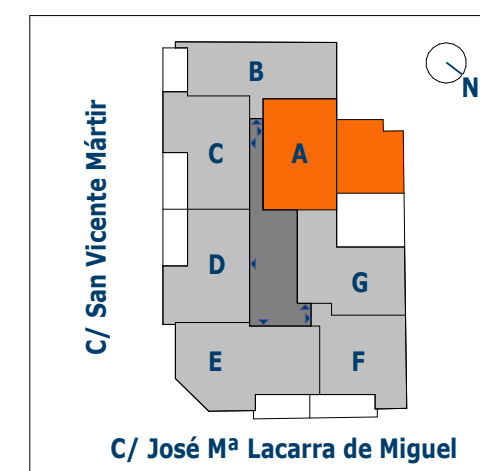

MIRAFLORES LdM28

50 Viviendas, garajes, trasteros,
gimnasio y piscina

C/ José María Lacarra de Miguel, 28

A.1 Planta 1ª

Superficies útiles:

Baño 1	4,25 m ²
Baño 2	3,45 m ²
Dist.	2,10 m ²
Dormitorio 1	16,00 m ²
Dormitorio 2	10,40 m ²
Salón - Comedor- Cocina	34,65 m ²
Superficie cerrada	70,85 m²
Terraza descubierta	42,50 m ²
Superficie abierta	42,50 m²
Superficie total	113,35 m²

0 1 2 3 4